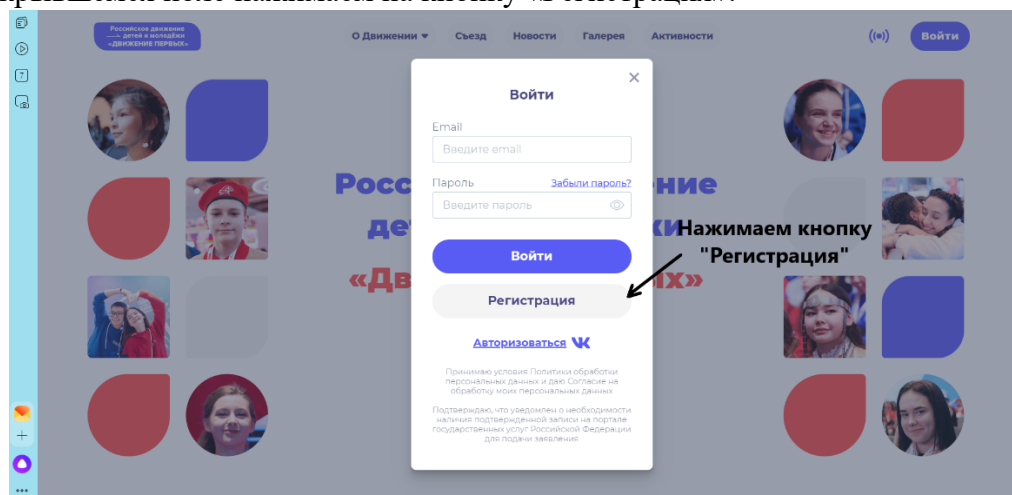

Пошаговая инструкция по привязке аккаунта на сайте рдш.рф к сайту будьдвижения.рф

1. Выйти из своего аккаунта на сайте рдш.рф.
2. Зайти на сайт будьдвижения.рф и нажать на кнопку «Войти» в правом верхнем углу сайта.

3. В открывшемся поле нажимаем на кнопку «Регистрация».

4. В окне регистрации выбираем категорию «Наставник» и вводим свои данные: адрес электронной почты (который использовался при регистрации на сайте рдш.рф), дату рождения и населенный пункт (выбираем из выпадающего списка).