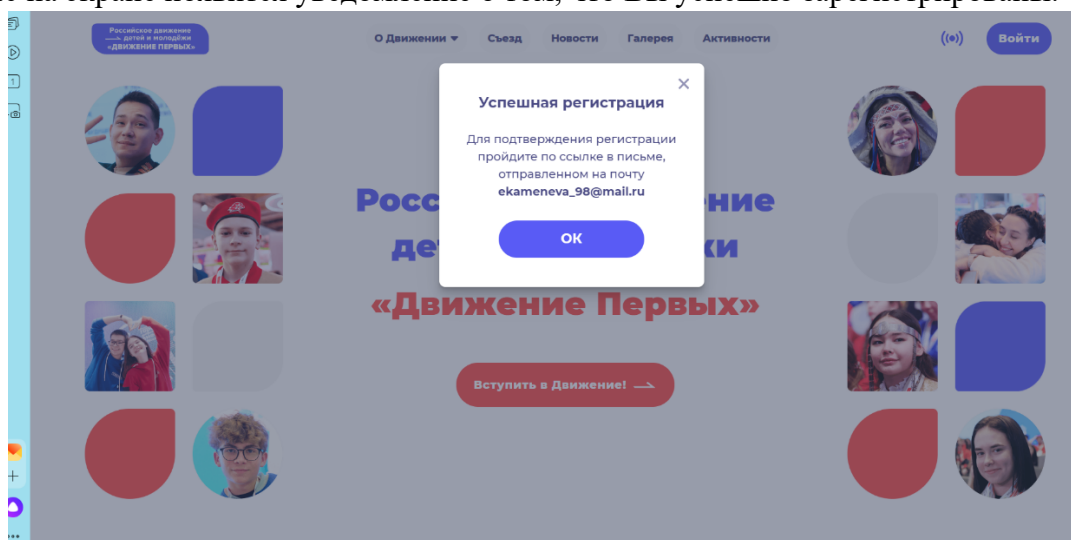

5. После нажатия кнопки «Далее» заполняем информацию о себе в открывшемся окне. Придумываем пароль (он должен состоять из 8 или более символов, содержать заглавные и строчные буквы, цифры). **Важно: пароль может не совпадать с вашим предыдущим паролем на сайте рдш.рф.**

Ставим «галочки» в пунктах о согласии на обработку персональных данных и в пункте, что Вы уведомлены о том, что для подачи заявления необходим подтвержденный аккаунт на госуслугах. **Важно: для привязки аккаунта на сайте рдш.рф Вам не нужно подавать никакие заявления, нужно только пройти регистрацию, на этом этапе не обязательно подтверждать аккаунт на Госуслугах.**

6. Если Вы все сделали так, как показано выше, то, после нажатия кнопки «Далее», у Вас на экране появится уведомление о том, что Вы успешно зарегистрированы.