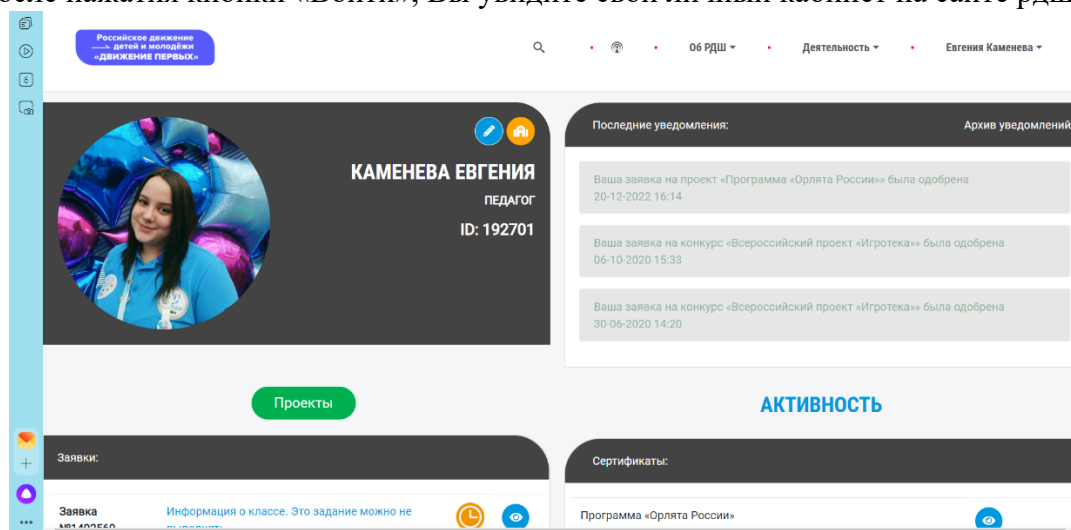

11. После нажатия кнопки «Войти», Вы увидите свой личный кабинет на сайте рдш.рф