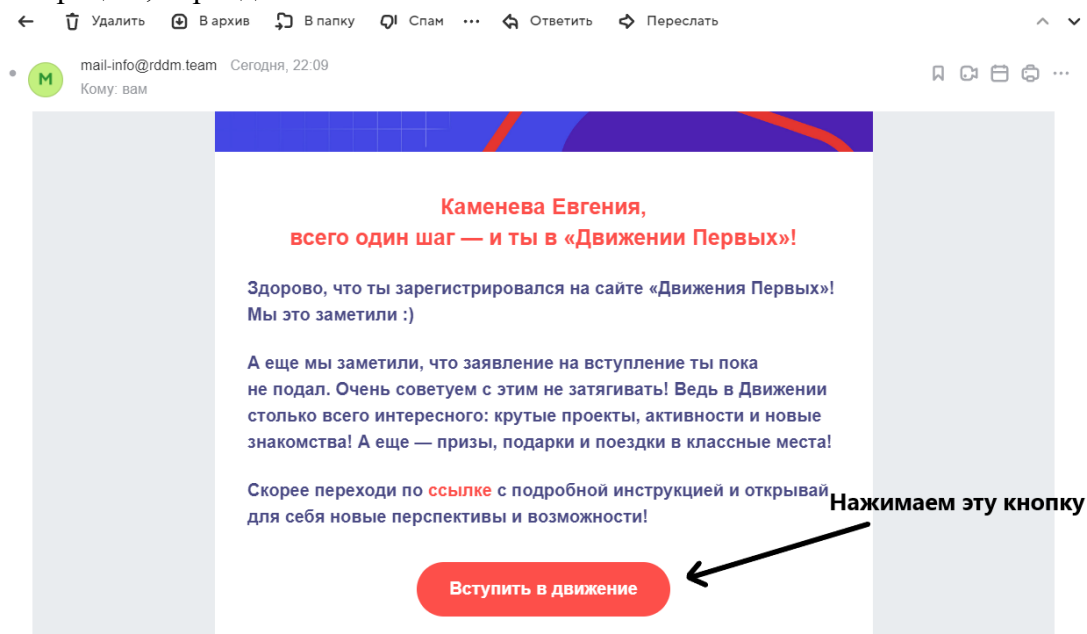

7. Далее Вам необходимо зайти на указанную при регистрации почту и подтвердить регистрацию, перейдя по ссылке из письма.