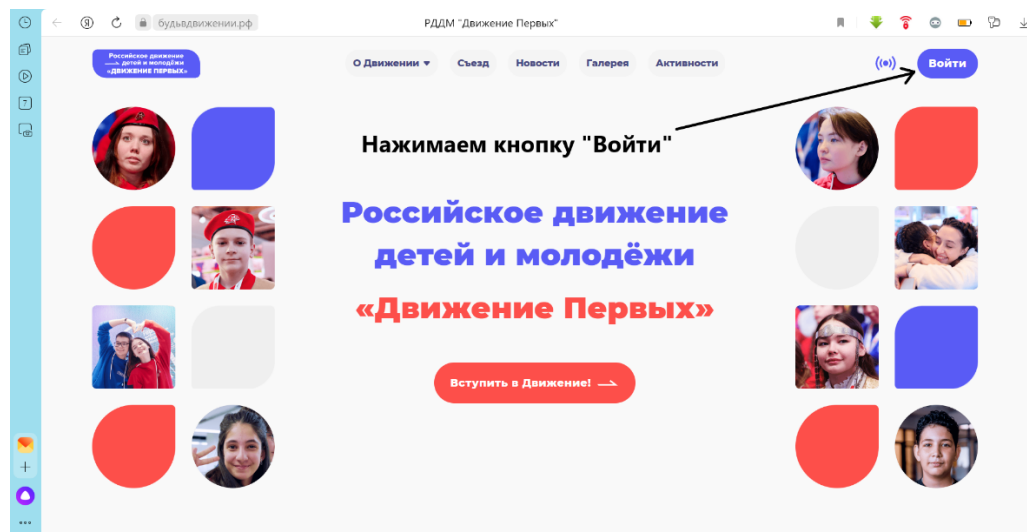

Пошаговая инструкция по привязке аккаунта на сайте рдш.рф к сайту будьдвижения.рф

1. Выйти из своего аккаунта на сайте рдш.рф.
2. Зайти на сайт будьдвижения.рф и нажать на кнопку «Войти» в правом верхнем углу сайта.