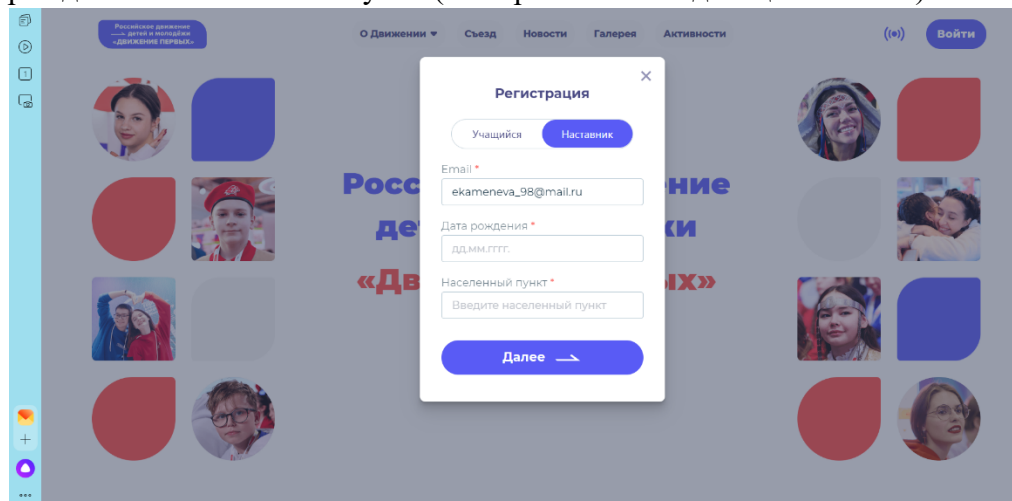

Пошаговая инструкция по привязке аккаунта на сайте рдш.рф к сайту будьдвижения.рф

1. Выйти из своего аккаунта на сайте рдш.рф.
2. Зайти на сайт будьдвижения.рф и нажать на кнопку «Войти» в правом верхнем углу сайта.

3. В открывшемся поле нажимаем на кнопку «Регистрация».

4. В окне регистрации выбираем категорию «Наставник» и вводим свои данные: адрес электронной почты (который использовался при регистрации на сайте рдш.рф), дату рождения и населенный пункт (выбираем из выпадающего списка).